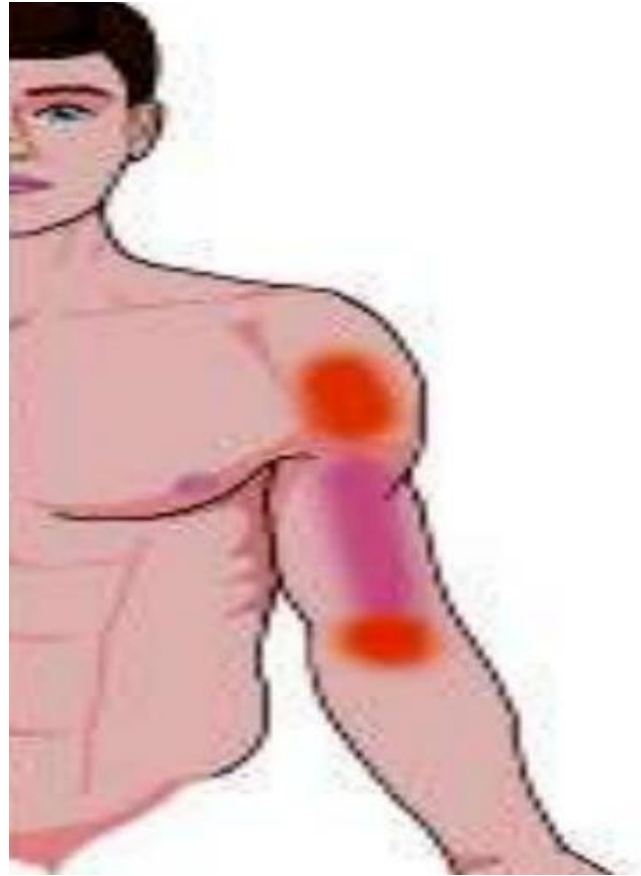

# 01 ЗОНЫ ОТРАЖЕННОЙ БОЛИ ПРИ ДИСФУНКЦИИ МЫШЦ

®

**ЗАБРОДИН МИХАИЛ**

травматолог-ортопед,  
мануальный терапевт,  
сертифицированный  
специалист P-DTR,  
кинезиолог.

ЗОНЫ БОЛИ

ДЕЛЬТОВИДНАЯ  
МЫШЦА

## ПОДЛОПАТОЧНАЯ МЫШЦА

ЗОНЫ БОЛИ

ЗОНЫ БОЛИ

ПОДОСТНАЯ  
МЫШЦА

ЗОНЫ БОЛИ

## ДВУГЛАВАЯ МЫШЦА ПЛЕЧА

# ТРЕХГЛАВАЯ МЫШЦА ПЛЕЧА

ЗОНЫ БОЛИ